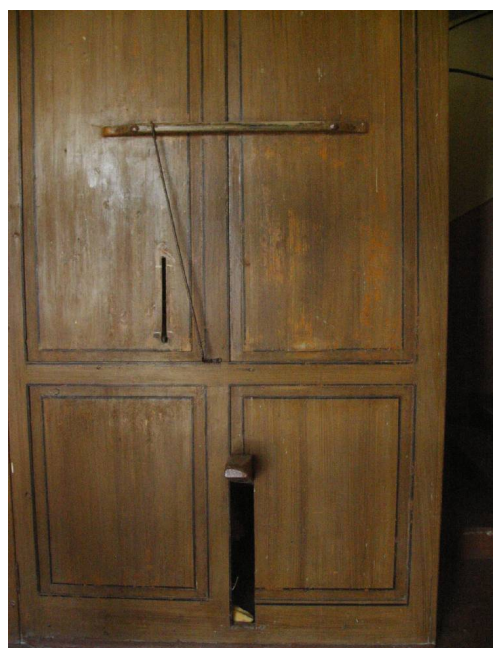

Die Mechanik für den Kalkanten